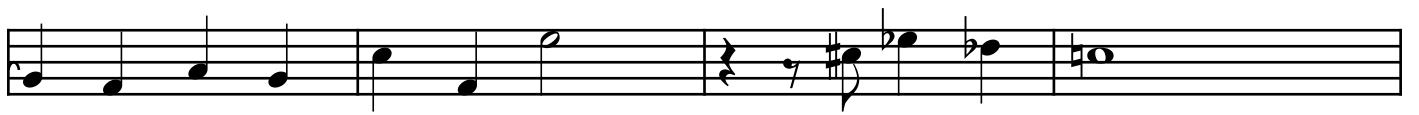

ON THE ROAD

medium swing

K. Silbernagl

Tempo = 180

Am7 D7b9 Gm7 Gb9#11 FMaj7 D7 Gm7 C13b9

F6 Gbdim Gm7 C7b9 F6 Em7b5 A7

Dm7 Bbm6 F6 Bm7 E7 AMaj7 Bbm7 Eb7 AbMaj7 Gm7 C7

F6 Gbdim Gm7 C7b9 F6 Em7b5 A7