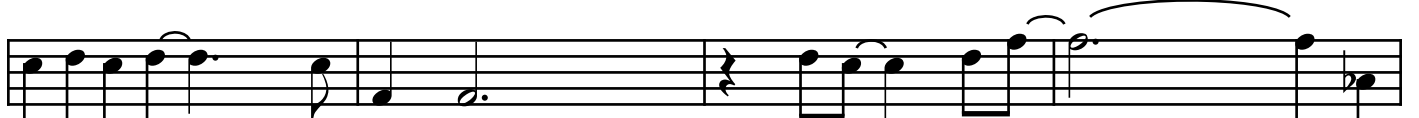

Cm7 F7 Bb6 Cm7 F7 Bb6