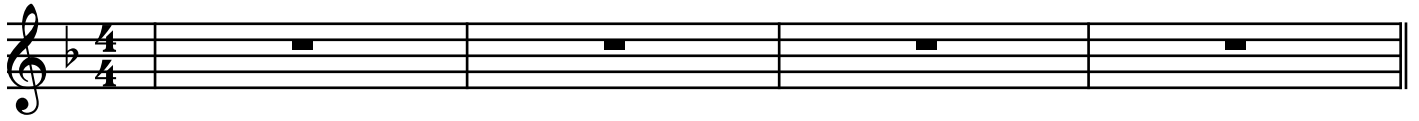

ON THE ROAD

medium swing

K. Silbernagl

Tempo = 180

Am7 D7b9 Gm7 Gb9#11 FMaj7 D7 Gm7 C13b9

F6 Gbdim Gm7 C7b9 F6 Em7b5 A7

Dm7 Bbm6 F6 Bm7 E7 AMaj7 Bbm7 Eb7 AbMaj7 Gm7 C7

F6 Gbdim Gm7 C7b9 F6 Em7b5 A7