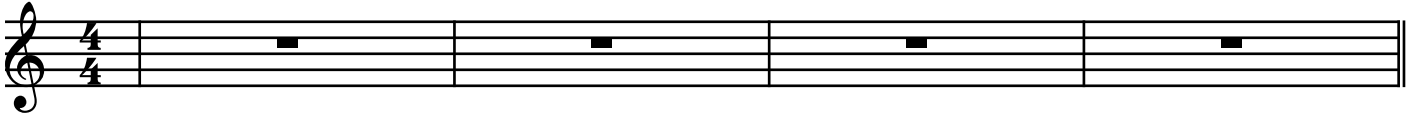

# APRIL RAIN

medium swing

K. Silbernagl

Tempo = 200

CMaj7 A7b9 Dm7 G13 CMaj7 A7alt Dm7 G13b9

CMaj7 C#dim Dm7 Ebdim Em7 Am7 D7

C6 F7 Em7 A7 Dm7 G7 C6

DMaj7 Ebdim Em7 Fdim F#m7 Bm7 E7